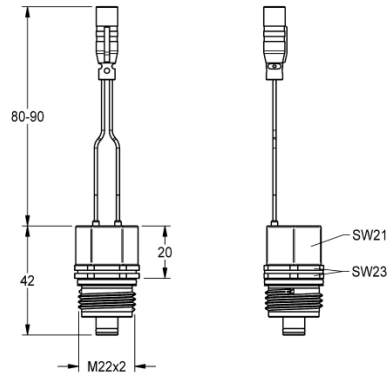

KWC Magnetventilkartusche

Modell-Linie: F5 | ACXX9002
Wascharmaturen | Wascharmaturen

KWC-Nr.

2030045522
Magnetventilkartusche DN 5, 6 V DC

Magnetventilkartusche DN 5, bistabil, mit wasserdichtem Stecker und Sieb, 6 V DC.

Technische Daten

teamNumber
sanitasTroeschNumber

0
0